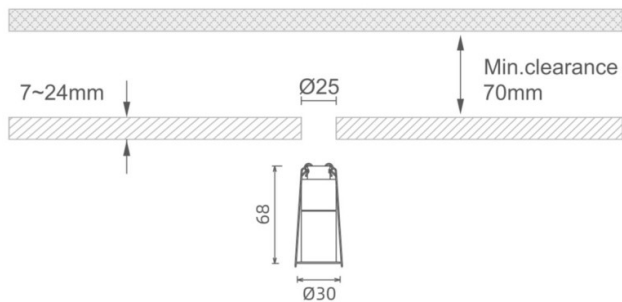

#### MINI 4

Downlight Lavov de la familia MINI con una potencia de 1W, CRI 90 y CCT 2700K, con una óptica de 36grados. con un flujo luminoso total de 70lm, y una eficacia luminosa de 70lm/W. Fabricado en Aluminio inyectado a presión y acabado en color Blanco . Driver DALI.

<b>Código artículo</b>	<b>86.D070.1333.01</b>
<b>Tipo de producto</b>	<b>Indoor</b>
<b>Categoría</b>	<b>Downlights</b>
<b>Familia</b>	<b>MINI</b>
<b>Subfamilia</b>	<b>MINI 4</b>
<b>Pictograms</b>	

#### Dimensions

**Product dimensions (mm)** **Ø30\*H68**

#### Esquema

<b>Producto</b>	
<b>Potencia real (W)</b>	<b>1</b>
<b>Flujo luminoso real (lm)</b>	<b>70</b>
<b>Eficacia luminosa (lm/W)</b>	<b>70</b>
<b>Ángulo de apertura</b>	<b>36</b>
<b>Life time (h)</b>	<b>50000 h L80B10</b>
<b>IP</b>	<b>20</b>
<b>Color</b>	<b>Blanco</b>
<b>U. G. R</b>	<b>&lt;19</b>
<b>Driver incluido</b>	<b>Si</b>
<b>Equipo</b>	<b>DALI</b>
<b>Flicker Free</b>	<b>Si</b>
<b>Light source</b>	<b>LED</b>
<b>Type of LED</b>	<b>SMD</b>
<b>Temperatura de color (K)</b>	<b>2700</b>
<b>Consistencia de color (SDCM)</b>	<b>SDCM&lt;3</b>
<b>CRI</b>	<b>90</b>