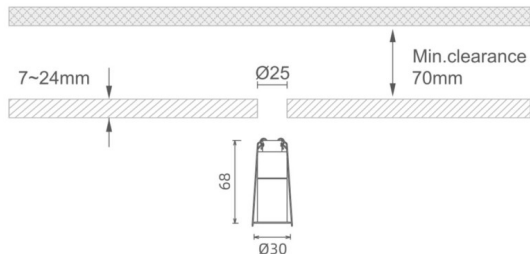

#### MINI 4

Downlight Lavov de la familia MINI con una potencia de 1W, CRI 90 y CCT 2700K, con una óptica de 36grados. con un flujo luminoso total de 70lm, y una eficacia luminosa de 70lm/W. Fabricado en Aluminio inyectado a presión y acabado en color Negro . Driver DALI.

#### Dimensions

Product dimensions (mm) **Ø30\*H68**

#### Esquema

<b>Código artículo</b>	<b>86.D070.1333.02</b>
<b>Tipo de producto</b>	<b>Indoor</b>
<b>Categoría</b>	<b>Downlights</b>
<b>Familia</b>	<b>MINI</b>
<b>Subfamilia</b>	<b>MINI 4</b>
<b>Pictograms</b>	