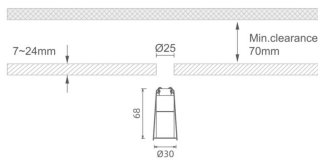

MINI 4

Downlight Lavov de la familia MINI con una potencia de 3W, CRI 90 y CCT 2700K, con una óptica de 15grados. con un flujo luminoso total de 134lm, y una eficacia luminosa de 44.66666666667lm/W. Fabricado en Aluminio inyectado a presión y acabado en color Blanco . Driver ON/OFF.

Código artículo 86.D070.2211.01

Tipo de producto Indoor

Categoría Downlights

Familia MINI

Subfamilia MINI 4

Pictograms

Dimensions

Product dimensions (mm) Ø30*H68

Esquema

Producto

Potencia real (W) 3

Flujo luminoso real (lm) 134

Eficacia luminosa (lm/W) 44.666666666667

Ángulo de apertura 15

Life time (h) 50000 h L80B10

IP 20