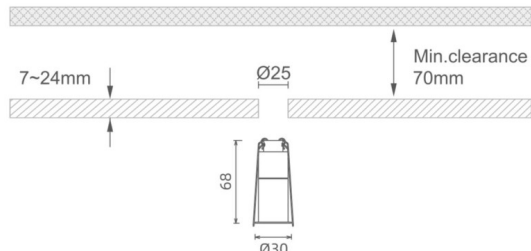

MINI 4

Downlight Lavov de la familia MINI con una potencia de 3W, CRI 90 y CCT 2700K, con una óptica de 15grados. con un flujo luminoso total de 134lm, y una eficacia luminosa de 44.666666666667lm/W. Fabricado en Aluminio inyectado a presión y acabado en color Blanco . Driver ON/OFF.

Código artículo	86.D070.2211.01
Tipo de producto	Indoor
Categoría	Downlights
Familia	MINI
Subfamilia	MINI 4
Pictograms	

Dimensions

Product dimensions (mm) **Ø30*H68**

Esquema

Producto	
Potencia real (W)	3
Flujo luminoso real (lm)	134
Eficacia luminosa (lm/W)	44.666666666667
Ángulo de apertura	15
Life time (h)	50000 h L80B10
IP	20
Color	Blanco
U. G. R	<19
Driver incluido	Si
Equipo	ON/OFF
Flicker Free	Si
Light source	LED
Type of LED	SMD
Temperatura de color (K)	2700
Consistencia de color (SDCM)	SDCM<3
CRI	90