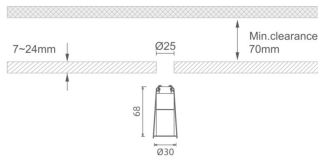

MINI 4

Downlight Lavov de la familia MINI con una potencia de 3W, CRI 90 y CCT 2700K, con una óptica de 15grados. con un flujo luminoso total de 134lm, y una eficacia luminosa de 44.666666666667lm/W. Fabricado en Aluminio inyectado a presión y acabado en color Blanco . Driver ON/OFF.

Código artículo 86.D070.2211.01

Tipo de producto Indoor

Categoría Downlights

Familia MINI

Subfamilia MINI 4

Pictograms

Dimensions

Product dimensions (mm) Ø30*H68

Esquema

Producto

Potencia real (W) 3

Flujo luminoso real (lm) 134

Eficacia luminosa (lm/W) 44.666666666667

Ángulo de apertura 15

Life time (h) 50000 h L80B10

IP 20