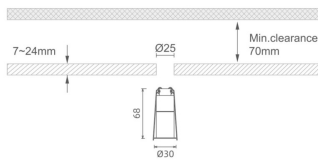

MINI 4

Downlight Lavov de la familia MINI con una potencia de 3W, CRI 90 y CCT 2700K, con una óptica de 15grados. con un flujo luminoso total de 134lm, y una eficacia luminosa de 44.666666666667lm/W. Fabricado en Aluminio inyectado a presión y acabado en color Blanco . Driver ON/OFF.

Código artículo 86.D070.2211.01

Tipo de producto Indoor

Categoría Downlights

Familia MINI

Subfamilia MINI 4

Pictograms

Dimensions

Product dimensions (mm) Ø30*H68

Esquema

Producto

Potencia real (W) 3

Flujo luminoso real (lm) 134

Eficacia luminosa (lm/W) 44.666666666667

Ángulo de apertura 15

Life time (h) 50000 h L80B10

IP 20