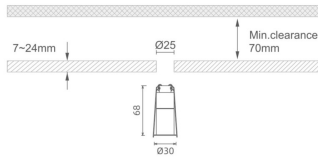

MINI 4

Downlight Lavov de la familia MINI con una potencia de 3W, CRI 90 y CCT 2700K, con una óptica de 24grados. con un flujo luminoso total de 159lm, y una eficacia luminosa de 53lm/W. Fabricado en Aluminio inyectado a presión y acabado en color Negro . Driver ON/OFF.

Código artículo 86.D070.2221.02

Tipo de producto Indoor

Categoría Downlights

Familia MINI

Subfamilia MINI 4

Pictograms

Dimensions

Product dimensions (mm) Ø30*H68

Esquema

Producto

Potencia real (W) 3

Flujo luminoso real (lm) 159

Eficacia luminosa (lm/W) 53

Ángulo de apertura 24

Life time (h) 50000 h L80B10

IP 20