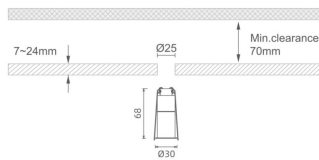

MINI 4

Downlight Lavov de la familia MINI con una potencia de 3W, CRI 90 y CCT 2700K, con una óptica de 24grados. con un flujo luminoso total de 159lm, y una eficacia luminosa de 53lm/W. Fabricado en Aluminio inyectado a presión y acabado en color Negro . Driver ON/OFF.

Código artículo 86.D070.2221.02

Tipo de producto Indoor

Categoría Downlights

Familia MINI

Subfamilia MINI 4

Pictograms

Dimensions

Product dimensions (mm) Ø30*H68

Esquema

Producto

Potencia real (W) 3

Flujo luminoso real (lm) 159

Eficacia luminosa (lm/W) 53

Ángulo de apertura 24

Life time (h) 50000 h L80B10

IP 20