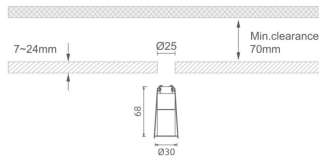

MINI 4

Downlight Lavov de la familia MINI con una potencia de 3W, CRI 90 y CCT 2700K, con una óptica de 36grados. con un flujo luminoso total de 140lm, y una eficacia luminosa de 46.666666666667lm/W. Fabricado en Aluminio inyectado a presión y acabado en color Negro . Driver ON/OFF.

Código artículo 86.D070.2231.02

Tipo de producto Indoor

Categoría Downlights

Familia MINI

Subfamilia MINI 4

Pictograms

Dimensions

Product dimensions (mm) Ø30*H68

Esquema

Producto

Potencia real (W) 3

Flujo luminoso real (lm) 140

Eficacia luminosa (lm/W) 46.666666666667

Ángulo de apertura 36

Life time (h) 50000 h L80B10

IP 20