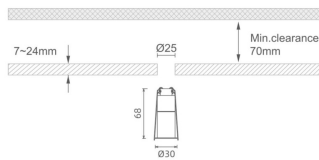

MINI 4

Downlight Lavov de la familia MINI con una potencia de 3W, CRI 90 y CCT 3000K, con una óptica de 15grados. con un flujo luminoso total de 134lm, y una eficacia luminosa de 44.666666666667lm/W. Fabricado en Aluminio inyectado a presión y acabado en color Blanco . Driver ON/OFF.

Código artículo 86.D070.2311.01

Tipo de producto Indoor

Categoría Downlights

Familia MINI

Subfamilia MINI 4

Pictograms

Dimensions

Product dimensions (mm) Ø30*H68

Esquema

Producto

Potencia real (W) 3

Flujo luminoso real (lm) 134

Eficacia luminosa (lm/W) 44.666666666667

Ángulo de apertura 15

Life time (h) 50000 h L80B10

IP 20