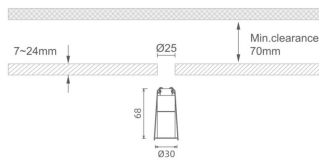

MINI 4

Downlight Lavov de la familia MINI con una potencia de 3W, CRI 90 y CCT 3000K, con una óptica de 15grados. con un flujo luminoso total de 134lm, y una eficacia luminosa de 44.66666666667lm/W. Fabricado en Aluminio inyectado a presión y acabado en color Blanco . Driver ON/OFF.

Código artículo	86.D070.2311.01
Tipo de producto	Indoor
Categoría	Downlights
Familia	MINI
Subfamilia	MINI 4
Pictograms	

Dimensions

Product dimensions (mm) **Ø30*H68**

Esquema

Producto

Potencia real (W)	3
Flujo luminoso real (lm)	134
Eficacia luminosa (lm/W)	44.666666666667
Ángulo de apertura	15
Life time (h)	50000 h L80B10
IP	20
Color	Blanco
U. G. R	<19
Driver incluido	Si
Equipo	ON/OFF
Flicker Free	Si
Light source	LED
Type of LED	SMD
Temperatura de color (K)	3000
Consistencia de color (SDCM)	SDCM<3
CRI	90