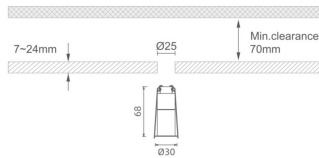

MINI 4

Downlight Lavov de la familia MINI con una potencia de 3W, CRI 90 y CCT 3000K, con una óptica de 24grados. con un flujo luminoso total de 159lm, y una eficacia luminosa de 53lm/W. Fabricado en Aluminio inyectado a presión y acabado en color Blanco . Driver ON/OFF.

Código artículo 86.D070.2321.01

Tipo de producto Indoor

Categoría Downlights

Familia MINI

Subfamilia MINI 4

Pictograms

Dimensions

Product dimensions (mm) Ø30*H68

Esquema

Producto

Potencia real (W) 3

Flujo luminoso real (lm) 159

Eficacia luminosa (lm/W) 53

Ángulo de apertura 24

Life time (h) 50000 h L80B10

IP 20