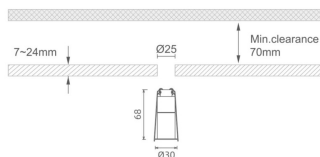

MINI 4

Downlight Lavov de la familia MINI con una potencia de 3W, CRI 90 y CCT 3000K, con una óptica de 24grados. con un flujo luminoso total de 159lm, y una eficacia luminosa de 53lm/W. Fabricado en Aluminio inyectado a presión y acabado en color Negro . Driver ON/OFF.

Código artículo 86.D070.2321.02

Tipo de producto Indoor

Categoría Downlights

Familia MINI

Subfamilia MINI 4

Pictograms

Dimensions

Product dimensions (mm) Ø30*H68

Esquema

Producto

Potencia real (W) 3

Flujo luminoso real (lm) 159

Eficacia luminosa (lm/W) 53

Ángulo de apertura 24

Life time (h) 50000 h L80B10

IP 20