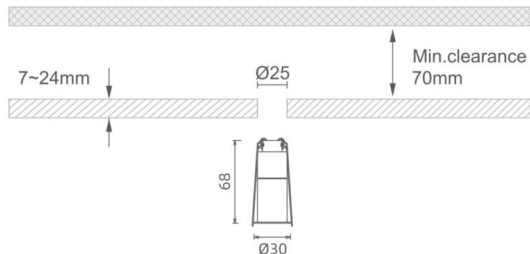

MINI 4

Downlight Lavov de la familia MINI con una potencia de 3W, CRI 90 y CCT 2700K, con una óptica de 36grados. con un flujo luminoso total de 140lm, y una eficacia luminosa de 46.666666666667lm/W. Fabricado en Aluminio inyectado a presión y acabado en color Negro . Driver ON/OFF.

Código artículo	86.D070.2331.02
Tipo de producto	Indoor
Categoría	Downlights
Familia	MINI
Subfamilia	MINI 4
Pictograms	

Dimensions

Product dimensions (mm) **Ø30*H68**

Esquema

Producto	
Potencia real (W)	3
Flujo luminoso real (lm)	140
Eficacia luminosa (lm/W)	46.666666666667
Ángulo de apertura	36
Life time (h)	50000 h L80B10
IP	20
Color	Negro
U. G. R	<19
Driver incluido	Si
Equipo	ON/OFF
Flicker Free	Si
Light source	LED
Type of LED	SMD
Temperatura de color (K)	2700
Consistencia de color (SDCM)	SDCM<3
CRI	90