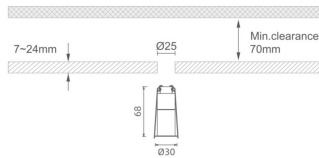

MINI 4

Downlight Lavov de la familia MINI con una potencia de 3W, CRI 90 y CCT 2700K, con una óptica de 36grados. con un flujo luminoso total de 140lm, y una eficacia luminosa de 46.666666666667lm/W. Fabricado en Aluminio inyectado a presión y acabado en color Negro . Driver ON/OFF.

Código artículo 86.D070.2331.02

Tipo de producto Indoor

Categoría Downlights

Familia MINI

Subfamilia MINI 4

Pictograms

Dimensions

Product dimensions (mm) Ø30*H68

Esquema

Producto

Potencia real (W) 3

Flujo luminoso real (lm) 140

Eficacia luminosa (lm/W) 46.666666666667

Ángulo de apertura 36

Life time (h) 50000 h L80B10

IP 20