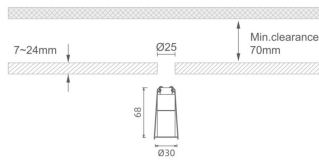

#### MINI 4

Downlight Lavov de la familia MINI con una potencia de 3W, CRI 90 y CCT 2700K, con una óptica de 36grados. con un flujo luminoso total de 140lm, y una eficacia luminosa de 46.666666666667lm/W. Fabricado en Aluminio inyectado a presión y acabado en color Blanco . Driver DALI.

#### Dimensions

**Product dimensions (mm)** Ø30\*H68

#### Producto

**Potencia real (W)** 3

**Flujo luminoso real (lm)** 140

**Eficacia luminosa (lm/W)** 46.666666666667

**Ángulo de apertura** 36

**Life time (h)** 50000 h L80B10

**IP** 20

**Color** Blanco