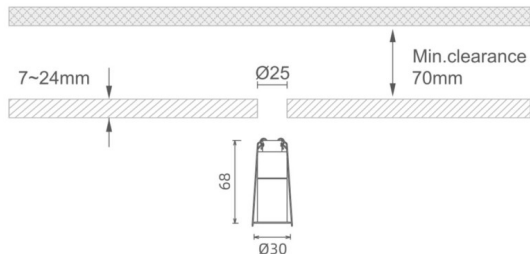

MINI 4

Downlight Lavov de la familia MINI con una potencia de 3W, CRI 90 y CCT 2700K, con una óptica de 36grados. con un flujo luminoso total de 140lm, y una eficacia luminosa de 46.666666666667lm/W. Fabricado en Aluminio inyectado a presión y acabado en color Negro . Driver DALI.

Dimensions

Product dimensions (mm) **Ø30*H68**

Esquema

Código artículo	86.D070.2333.02
Tipo de producto	Indoor
Categoría	Downlights
Familia	MINI
Subfamilia	MINI 4
Pictograms	

Producto	
Potencia real (W)	3
Flujo luminoso real (lm)	140
Eficacia luminosa (lm/W)	46.666666666667
Ángulo de apertura	36
Life time (h)	50000 h L80B10
IP	20
Color	Negro
U. G. R	<19
Driver incluido	Si
Equipo	DALI
Flicker Free	Si
Light source	LED
Type of LED	SMD
Temperatura de color (K)	2700
Consistencia de color (SDCM)	SDCM<3
CRI	90