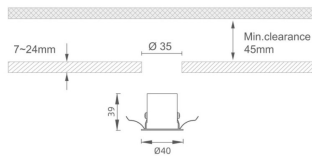

MINI 5

Downlight Lavov de la familia MINI con una potencia de 1W, CRI 90 y CCT 2700K, con una óptica de 15grados. con un flujo luminoso total de 72lm, y una eficacia luminosa de 72lm/W. Fabricado en Aluminio inyectado a presión y acabado en color Blanco . Driver ON/OFF.

Código artículo 86.D071.1211.01

Tipo de producto Indoor

Categoría Downlights

Familia MINI

Subfamilia MINI 5

Pictograms

Dimensions

Product dimensions (mm) Ø40*H39

Esquema

Producto

Potencia real (W) 1

Flujo luminoso real (lm) 72

Eficacia luminosa (lm/W) 72

Ángulo de apertura 15

Life time (h) 50000 h L80B10

IP 20