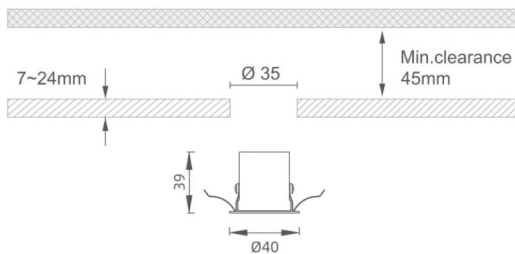

MINI 5

Downlight Lavov de la familia MINI con una potencia de 1W, CRI 90 y CCT 2700K, con una óptica de 15grados. con un flujo luminoso total de 72lm, y una eficacia luminosa de 72lm/W. Fabricado en Aluminio inyectado a presión y acabado en color Blanco . Driver ON/OFF.

Dimensions

Product dimensions (mm) **Ø40*H39**

Esquema

Código artículo	86.D071.1211.01
Tipo de producto	Indoor
Categoría	Downlights
Familia	MINI
Subfamilia	MINI 5
Pictograms	

Producto	
Potencia real (W)	1
Flujo luminoso real (lm)	72
Eficacia luminosa (lm/W)	72
Ángulo de apertura	15
Tiempo de vida	50000 h L80B10
IP	20
Color	Blanco
U. G. R	19
Driver incluido	Si
Equipo	ON/OFF
Flicker Free	Si
Fuente de luz	LED
Tipo de LED	SMD
Temperatura de color (K)	2700
Consistencia de color (SDCM)	SDCM3
CRI	90