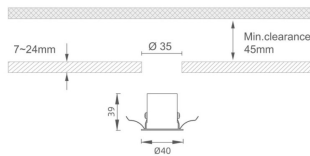

### MINI 5

Downlight Lavov de la familia MINI con una potencia de 1W, CRI 90 y CCT 2700K, con una óptica de 15grados. con un flujo luminoso total de 72lm, y una eficacia luminosa de 72lm/W. Fabricado en Aluminio inyectado a presión y acabado en color Negro . Driver ON/OFF.

### Dimensions

**Product dimensions (mm)** Ø40\*H39

### Producto

**Potencia real (W)** 1

**Flujo luminoso real (lm)** 72

**Eficacia luminosa (lm/W)** 72

**Ángulo de apertura** 15

**Life time (h)** 50000 h L80B10

**IP** 20

**Color** Negro