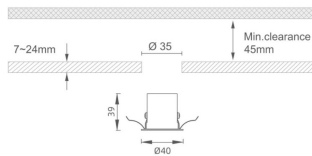

MINI 5

Downlight Lavov de la familia MINI con una potencia de 1W, CRI 90 y CCT 2700K, con una óptica de 15grados. con un flujo luminoso total de 72lm, y una eficacia luminosa de 72lm/W. Fabricado en Aluminio inyectado a presión y acabado en color Blanco . Driver DALI.

Código artículo 86.D071.1213.01

Tipo de producto Indoor

Categoría Downlights

Familia MINI

Subfamilia MINI 5

Pictograms

Dimensions

Product dimensions (mm) Ø40*H39

Esquema

Producto

Potencia real (W) 1

Flujo luminoso real (lm) 72

Eficacia luminosa (lm/W) 72

Ángulo de apertura 15

Life time (h) 50000 h L80B10

IP 20