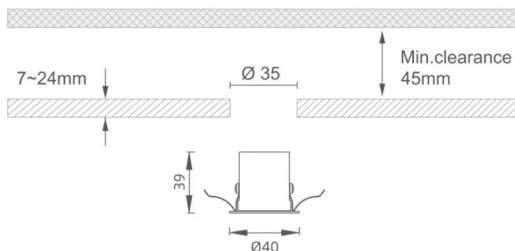

MINI 5

Downlight Lavov de la familia MINI con una potencia de 1W, CRI 90 y CCT 2700K, con una óptica de 15grados. con un flujo luminoso total de 72lm, y una eficacia luminosa de 72lm/W.

Fabricado en Aluminio inyectado a presión y acabado en color Negro . Driver DALI.

Código artículo	86.D071.1213.02
Tipo de producto	Indoor
Categoría	Downlights
Familia	MINI
Subfamilia	MINI 5
Pictograms	

Dimensions

Product dimensions (mm) **Ø40*H39**

Esquema

Producto	
Potencia real (W)	1
Flujo luminoso real (lm)	72
Eficacia luminosa (lm/W)	72
Ángulo de apertura	15
Life time (h)	50000 h L80B10
IP	20
Color	Negro
U. G. R	<19
Driver incluido	Si
Equipo	DALI
Flicker Free	Si
Light source	LED
Type of LED	SMD
Temperatura de color (K)	2700
Consistencia de color (SDCM)	SDCM<3
CRI	90