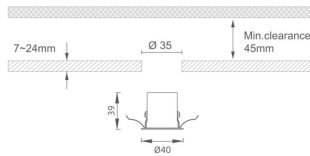

MINI 5

Downlight Lavov de la familia MINI con una potencia de 1W, CRI 90 y CCT 2700K, con una óptica de 24grados. con un flujo luminoso total de 69lm, y una eficacia luminosa de 69lm/W. Fabricado en Aluminio inyectado a presión y acabado en color Blanco . Driver ON/OFF.

Código artículo 86.D071.1221.01

Tipo de producto Indoor

Categoría Downlights

Familia MINI

Subfamilia MINI 5

Pictograms

Dimensions

Product dimensions (mm) Ø40*H39

Esquema

Producto

Potencia real (W) 1

Flujo luminoso real (lm) 69

Eficacia luminosa (lm/W) 69

Ángulo de apertura 24

Life time (h) 50000 h L80B10

IP 20