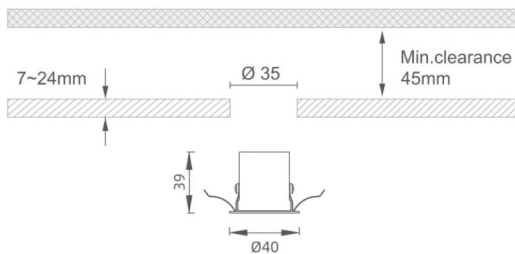

MINI 5

Downlight Lavov de la familia MINI con una potencia de 1W, CRI 90 y CCT 2700K, con una óptica de 24grados. con un flujo luminoso total de 69lm, y una eficacia luminosa de 69lm/W. Fabricado en Aluminio inyectado a presión y acabado en color Blanco . Driver ON/OFF.

Dimensions

Product dimensions (mm) **Ø40*H39**

Esquema

Código artículo	86.D071.1221.01
Tipo de producto	Indoor
Categoría	Downlights
Familia	MINI
Subfamilia	MINI 5
Pictograms	

Producto	
Potencia real (W)	1
Flujo luminoso real (lm)	69
Eficacia luminosa (lm/W)	69
Ángulo de apertura	24
Life time (h)	50000 h L80B10
IP	20
Color	Blanco
U. G. R	<19
Driver incluido	Si
Equipo	ON/OFF
Flicker Free	Si
Light source	LED
Type of LED	SMD
Temperatura de color (K)	2700
Consistencia de color (SDCM)	SDCM<3
CRI	90