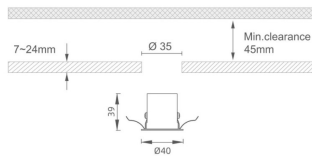

MINI 5

Downlight Lavov de la familia MINI con una potencia de 1W, CRI 90 y CCT 2700K, con una óptica de 24grados. con un flujo luminoso total de 69lm, y una eficacia luminosa de 69lm/W. Fabricado en Aluminio inyectado a presión y acabado en color Negro . Driver ON/OFF.

Código artículo 86.D071.1221.02

Tipo de producto Indoor

Categoría Downlights

Familia MINI

Subfamilia MINI 5

Pictograms

Dimensions

Product dimensions (mm) Ø40*H39

Esquema

Producto

Potencia real (W) 1

Flujo luminoso real (lm) 69

Eficacia luminosa (lm/W) 69

Ángulo de apertura 24

Life time (h) 50000 h L80B10

IP 20