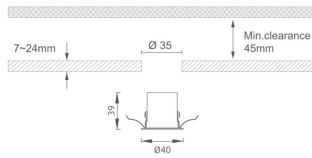

### MINI 5

Downlight Lavov de la familia MINI con una potencia de 1W, CRI 90 y CCT 2700K, con una óptica de 24grados. con un flujo luminoso total de 69lm, y una eficacia luminosa de 69lm/W. Fabricado en Aluminio inyectado a presión y acabado en color Negro . Driver ON/OFF.

### Dimensions

**Product dimensions (mm)** Ø40\*H39

### Producto

**Potencia real (W)** 1

**Flujo luminoso real (lm)** 69

**Eficacia luminosa (lm/W)** 69

**Ángulo de apertura** 24

**Life time (h)** 50000 h L80B10

**IP** 20

**Color** Negro