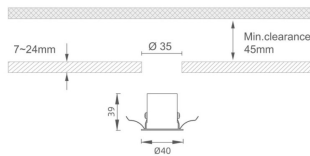

MINI 5

Downlight Lavov de la familia MINI con una potencia de 1W, CRI 90 y CCT 2700K, con una óptica de 24grados. con un flujo luminoso total de 69lm, y una eficacia luminosa de 69lm/W. Fabricado en Aluminio inyectado a presión y acabado en color Negro . Driver ON/OFF.

Código artículo 86.D071.1221.02

Tipo de producto Indoor

Categoría Downlights

Familia MINI

Subfamilia MINI 5

Pictograms

Dimensions

Product dimensions (mm) Ø40*H39

Esquema

Producto

Potencia real (W) 1

Flujo luminoso real (lm) 69

Eficacia luminosa (lm/W) 69

Ángulo de apertura 24

Life time (h) 50000 h L80B10

IP 20