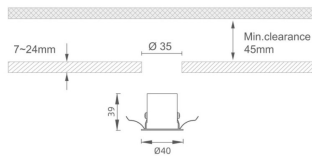

### MINI 5

Downlight Lavov de la familia MINI con una potencia de 1W, CRI 90 y CCT 2700K, con una óptica de 24grados. con un flujo luminoso total de 69lm, y una eficacia luminosa de 69lm/W. Fabricado en Aluminio inyectado a presión y acabado en color Negro . Driver ON/OFF.

### Dimensions

**Product dimensions (mm)** Ø40\*H39

### Producto

**Potencia real (W)** 1

**Flujo luminoso real (lm)** 69

**Eficacia luminosa (lm/W)** 69

**Ángulo de apertura** 24

**Life time (h)** 50000 h L80B10

**IP** 20

**Color** Negro