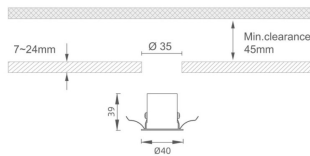

MINI 5

Downlight Lavov de la familia MINI con una potencia de 1W, CRI 90 y CCT 2700K, con una óptica de 24grados. con un flujo luminoso total de 69lm, y una eficacia luminosa de 69lm/W. Fabricado en Aluminio inyectado a presión y acabado en color Blanco . Driver DALI.

Código artículo 86.D071.1223.01

Tipo de producto Indoor

Categoría Downlights

Familia MINI

Subfamilia MINI 5

Pictograms

Dimensions

Product dimensions (mm) Ø40*H39

Esquema

Producto

Potencia real (W) 1

Flujo luminoso real (lm) 69

Eficacia luminosa (lm/W) 69

Ángulo de apertura 24

Life time (h) 50000 h L80B10

IP 20