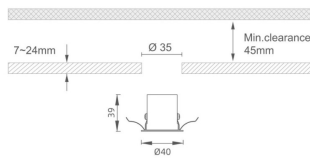

MINI 5

Downlight Lavov de la familia MINI con una potencia de 1W, CRI 90 y CCT 2700K, con una óptica de 24grados. con un flujo luminoso total de 69lm, y una eficacia luminosa de 69lm/W. Fabricado en Aluminio inyectado a presión y acabado en color Blanco . Driver DALI.

Código artículo 86.D071.1223.01

Tipo de producto Indoor

Categoría Downlights

Familia MINI

Subfamilia MINI 5

Pictograms

Dimensions

Product dimensions (mm) Ø40*H39

Esquema

Producto

Potencia real (W) 1

Flujo luminoso real (lm) 69

Eficacia luminosa (lm/W) 69

Ángulo de apertura 24

Life time (h) 50000 h L80B10

IP 20