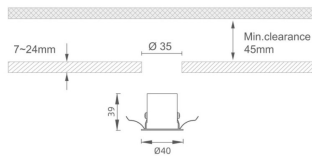

MINI 5

Downlight Lavov de la familia MINI con una potencia de 1W, CRI 90 y CCT 2700K, con una óptica de 24grados. con un flujo luminoso total de 69lm, y una eficacia luminosa de 69lm/W. Fabricado en Aluminio inyectado a presión y acabado en color Negro . Driver DALI.

Código artículo 86.D071.1223.02

Tipo de producto Indoor

Categoría Downlights

Familia MINI

Subfamilia MINI 5

Pictograms

Dimensions

Product dimensions (mm) Ø40*H39

Esquema

Producto

Potencia real (W) 1

Flujo luminoso real (lm) 69

Eficacia luminosa (lm/W) 69

Ángulo de apertura 24

Life time (h) 50000 h L80B10

IP 20