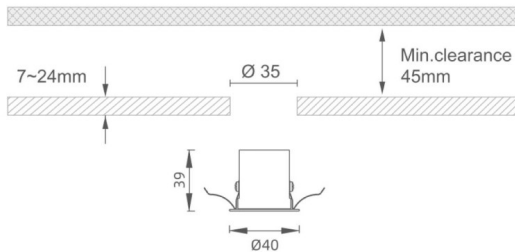

MINI 5

Downlight Lavov de la familia MINI con una potencia de 1W, CRI 90 y CCT 2700K, con una óptica de 36grados. con un flujo luminoso total de 70lm, y una eficacia luminosa de 70lm/W. Fabricado en Aluminio inyectado a presión y acabado en color Blanco . Driver ON/OFF.

Dimensions

Product dimensions (mm) **Ø40*H39**

Esquema

Código artículo **86.D071.1231.01**

Tipo de producto **Indoor**

Categoría **Downlights**

Familia **MINI**

Subfamilia **MINI 5**

Pictograms

Producto

Potencia real (W)	1
Flujo luminoso real (lm)	70
Eficacia luminosa (lm/W)	70
Ángulo de apertura	36
Tiempo de vida	50000 h L80B10
IP	20
Color	Blanco
U. G. R	19
Driver incluido	Si
Equipo	ON/OFF
Flicker Free	Si
Fuente de luz	LED
Tipo de LED	SMD
Temperatura de color (K)	2700
Consistencia de color (SDCM)	SDCM3
CRI	90