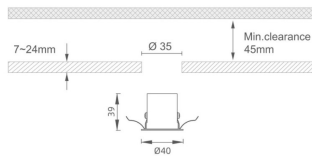

MINI 5

Downlight Lavov de la familia MINI con una potencia de 1W, CRI 90 y CCT 2700K, con una óptica de 36grados. con un flujo luminoso total de 70lm, y una eficacia luminosa de 70lm/W. Fabricado en Aluminio inyectado a presión y acabado en color Negro . Driver ON/OFF.

Código artículo 86.D071.1231.02

Tipo de producto Indoor

Categoría Downlights

Familia MINI

Subfamilia MINI 5

Pictograms

Dimensions

Product dimensions (mm) Ø40*H39

Esquema

Producto

Potencia real (W) 1

Flujo luminoso real (lm) 70

Eficacia luminosa (lm/W) 70

Ángulo de apertura 36

Life time (h) 50000 h L80B10

IP 20