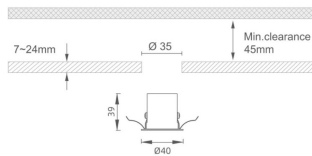

### MINI 5

Downlight Lavov de la familia MINI con una potencia de 1W, CRI 90 y CCT 2700K, con una óptica de 36grados. con un flujo luminoso total de 70lm, y una eficacia luminosa de 70lm/W. Fabricado en Aluminio inyectado a presión y acabado en color Negro . Driver ON/OFF.

### Dimensions

**Product dimensions (mm)** Ø40\*H39

### Producto

**Potencia real (W)** 1

**Flujo luminoso real (lm)** 70

**Eficacia luminosa (lm/W)** 70

**Ángulo de apertura** 36

**Life time (h)** 50000 h L80B10

**IP** 20

**Color** Negro