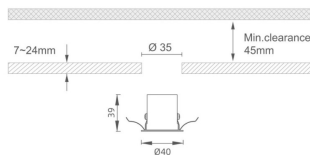

MINI 5

Downlight Lavov de la familia MINI con una potencia de 1W, CRI 90 y CCT 2700K, con una óptica de 36grados. con un flujo luminoso total de 70lm, y una eficacia luminosa de 70lm/W. Fabricado en Aluminio inyectado a presión y acabado en color Negro . Driver ON/OFF.

Código artículo 86.D071.1231.02

Tipo de producto Indoor

Categoría Downlights

Familia MINI

Subfamilia MINI 5

Pictograms

Dimensions

Product dimensions (mm) Ø40*H39

Esquema

Producto

Potencia real (W) 1

Flujo luminoso real (lm) 70

Eficacia luminosa (lm/W) 70

Ángulo de apertura 36

Life time (h) 50000 h L80B10

IP 20