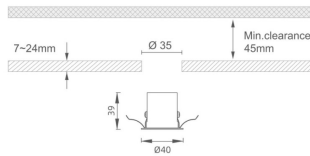

MINI 5

Downlight Lavov de la familia MINI con una potencia de 1W, CRI 90 y CCT 2700K, con una óptica de 36grados. con un flujo luminoso total de 70lm, y una eficacia luminosa de 70lm/W. Fabricado en Aluminio inyectado a presión y acabado en color Blanco . Driver DALI.

Código artículo 86.D071.1233.01

Tipo de producto Indoor

Categoría Downlights

Familia MINI

Subfamilia MINI 5

Pictograms

Dimensions

Product dimensions (mm) Ø40*H39

Esquema

Producto

Potencia real (W) 1

Flujo luminoso real (lm) 70

Eficacia luminosa (lm/W) 70

Ángulo de apertura 36

Life time (h) 50000 h L80B10

IP 20