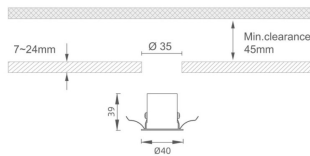

MINI 5

Downlight Lavov de la familia MINI con una potencia de 1W, CRI 90 y CCT 2700K, con una óptica de 36grados. con un flujo luminoso total de 70lm, y una eficacia luminosa de 70lm/W. Fabricado en Aluminio inyectado a presión y acabado en color Blanco . Driver DALI.

Código artículo 86.D071.1233.01

Tipo de producto Indoor

Categoría Downlights

Familia MINI

Subfamilia MINI 5

Pictograms

Dimensions

Product dimensions (mm) Ø40*H39

Esquema

Producto

Potencia real (W) 1

Flujo luminoso real (lm) 70

Eficacia luminosa (lm/W) 70

Ángulo de apertura 36

Life time (h) 50000 h L80B10

IP 20