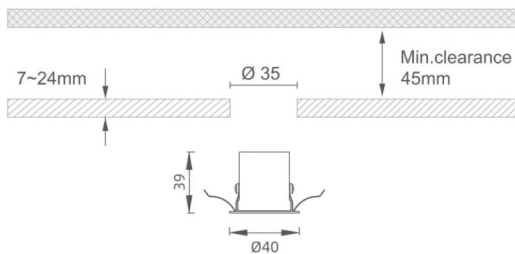

MINI 5

Downlight Lavov de la familia MINI con una potencia de 1W, CRI 90 y CCT 2700K, con una óptica de 36grados. con un flujo luminoso total de 70lm, y una eficacia luminosa de 70lm/W. Fabricado en Aluminio inyectado a presión y acabado en color Blanco . Driver DALI.

Dimensions

Product dimensions (mm) **Ø40*H39**

Esquema

| | |
|-------------------------|---|
| Código artículo | 86.D071.1233.01 |
| Tipo de producto | Indoor |
| Categoría | Downlights |
| Familia | MINI |
| Subfamilia | MINI 5 |
| Pictograms |  |

| | |
|-------------------------------------|-----------------------|
| Producto | |
| Potencia real (W) | 1 |
| Flujo luminoso real (lm) | 70 |
| Eficacia luminosa (lm/W) | 70 |
| Ángulo de apertura | 36 |
| Tiempo de vida | 50000 h L80B10 |
| IP | 20 |
| Color | Blanco |
| U. G. R | 19 |
| Driver incluido | Si |
| Equipo | DALI |
| Flicker Free | Si |
| Fuente de luz | LED |
| Tipo de LED | SMD |
| Temperatura de color (K) | 2700 |
| Consistencia de color (SDCM) | SDCM3 |
| CRI | 90 |