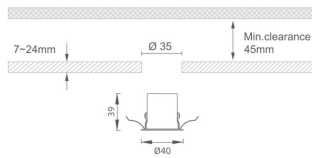

MINI 5

Downlight Lavov de la familia MINI con una potencia de 1W, CRI 90 y CCT 2700K, con una óptica de 36grados. con un flujo luminoso total de 70lm, y una eficacia luminosa de 70lm/W. Fabricado en Aluminio inyectado a presión y acabado en color Negro . Driver DALI.

Código artículo 86.D071.1233.02

Tipo de producto Indoor

Categoría Downlights

Familia MINI

Subfamilia MINI 5

Pictograms

Dimensions

Product dimensions (mm) Ø40*H39

Esquema

Producto

Potencia real (W) 1

Flujo luminoso real (lm) 70

Eficacia luminosa (lm/W) 70

Ángulo de apertura 36

Life time (h) 50000 h L80B10

IP 20