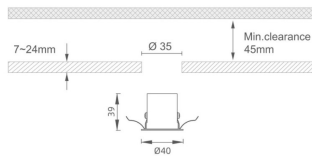

MINI 5

Downlight Lavov de la familia MINI con una potencia de 1W, CRI 90 y CCT 3000K, con una óptica de 15grados. con un flujo luminoso total de 72lm, y una eficacia luminosa de 72lm/W. Fabricado en Aluminio inyectado a presión y acabado en color Blanco . Driver ON/OFF.

Código artículo 86.D071.1311.01

Tipo de producto Indoor

Categoría Downlights

Familia MINI

Subfamilia MINI 5

Pictograms

Dimensions

Product dimensions (mm) Ø40*H39

Esquema

Producto

Potencia real (W) 1

Flujo luminoso real (lm) 72

Eficacia luminosa (lm/W) 72

Ángulo de apertura 15

Life time (h) 50000 h L80B10

IP 20