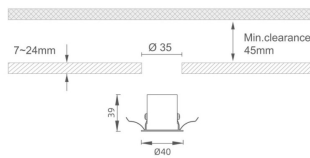

### MINI 5

Downlight Lavov de la familia MINI con una potencia de 1W, CRI 90 y CCT 3000K, con una óptica de 15grados. con un flujo luminoso total de 72lm, y una eficacia luminosa de 72lm/W. Fabricado en Aluminio inyectado a presión y acabado en color Blanco . Driver ON/OFF.

### Dimensions

**Product dimensions (mm)** Ø40\*H39

### Producto

**Potencia real (W)** 1

**Flujo luminoso real (lm)** 72

**Eficacia luminosa (lm/W)** 72

**Ángulo de apertura** 15

**Life time (h)** 50000 h L80B10

**IP** 20

**Color** Blanco