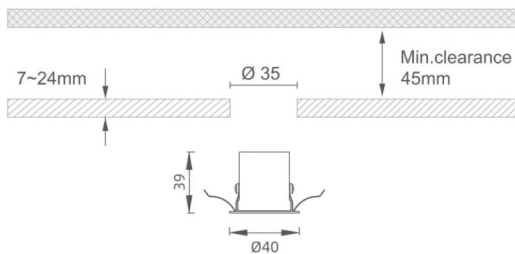

Esquema

Código artículo	86.D071.1313.01
Tipo de producto	Indoor
Categoría	Downlights
Familia	MINI
Subfamilia	MINI 5
Pictograms	

Producto	
Potencia real (W)	1
Flujo luminoso real (lm)	72
Eficacia luminosa (lm/W)	72
Ángulo de apertura	15
Life time (h)	50000 h L80B10
IP	20
Color	Blanco
U. G. R	<19
Driver incluido	Si
Equipo	DALI
Flicker Free	Si
Light source	LED
Type of LED	SMD
Temperatura de color (K)	3000
Consistencia de color (SDCM)	SDCM<3
CRI	90