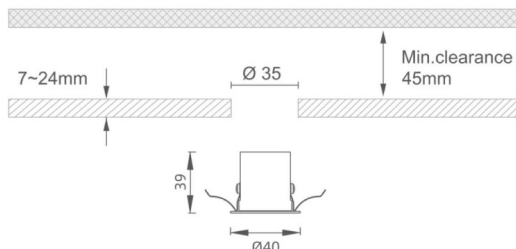

### MINI 5

Downlight Lavov de la familia MINI con una potencia de 1W, CRI 90 y CCT 3000K, con una óptica de 15grados. con un flujo luminoso total de 72lm, y una eficacia luminosa de 72lm/W. Fabricado en Aluminio inyectado a presión y acabado en color Blanco . Driver DALI.

### Dimensions

**Product dimensions (mm)** **Ø40\*H39**

### Esquema

<b>Producto</b>	
<b>Potencia real (W)</b>	<b>1</b>
<b>Flujo luminoso real (lm)</b>	<b>72</b>
<b>Eficacia luminosa (lm/W)</b>	<b>72</b>
<b>Ángulo de apertura</b>	<b>15</b>
<b>Tiempo de vida</b>	<b>50000 h L80B10</b>
<b>IP</b>	<b>20</b>
<b>Color</b>	<b>Blanco</b>
<b>U. G. R</b>	<b>19</b>
<b>Driver incluido</b>	<b>Si</b>
<b>Equipo</b>	<b>DALI</b>
<b>Flicker Free</b>	<b>Si</b>
<b>Fuente de luz</b>	<b>LED</b>
<b>Tipo de LED</b>	<b>SMD</b>
<b>Temperatura de color (K)</b>	<b>3000</b>
<b>Consistencia de color (SDCM)</b>	<b>SDCM3</b>
<b>CRI</b>	<b>90</b>