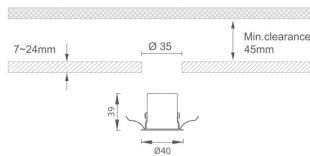

MINI 5

Downlight Lavov de la familia MINI con una potencia de 1W, CRI 90 y CCT 3000K, con una óptica de 15grados. con un flujo luminoso total de 72lm, y una eficacia luminosa de 72lm/W. Fabricado en Aluminio inyectado a presión y acabado en color Blanco . Driver DALI.

Código artículo 86.D071.1313.01

Tipo de producto Indoor

Categoría Downlights

Familia MINI

Subfamilia MINI 5

Pictograms

Dimensions

Product dimensions (mm) Ø40*H39

Esquema

Producto

Potencia real (W) 1

Flujo luminoso real (lm) 72

Eficacia luminosa (lm/W) 72

Ángulo de apertura 15

Life time (h) 50000 h L80B10

IP 20