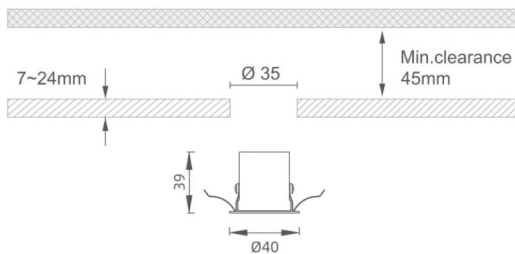

MINI 5

Downlight Lavov de la familia MINI con una potencia de 1W, CRI 90 y CCT 3000K, con una óptica de 24grados. con un flujo luminoso total de 69lm, y una eficacia luminosa de 69lm/W. Fabricado en Aluminio inyectado a presión y acabado en color Blanco . Driver ON/OFF.

Dimensions

Product dimensions (mm) **Ø40*H39**

Esquema

Código artículo	86.D071.1321.01
Tipo de producto	Indoor
Categoría	Downlights
Familia	MINI
Subfamilia	MINI 5
Pictograms	

Producto	
Potencia real (W)	1
Flujo luminoso real (lm)	69
Eficacia luminosa (lm/W)	69
Ángulo de apertura	24
Life time (h)	50000 h L80B10
IP	20
Color	Blanco
U. G. R	<19
Driver incluido	Si
Equipo	ON/OFF
Flicker Free	Si
Light source	LED
Type of LED	SMD
Temperatura de color (K)	3000
Consistencia de color (SDCM)	SDCM<3
CRI	90