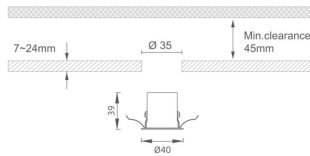

MINI 5

Downlight Lavov de la familia MINI con una potencia de 1W, CRI 90 y CCT 3000K, con una óptica de 24grados. con un flujo luminoso total de 69lm, y una eficacia luminosa de 69lm/W. Fabricado en Aluminio inyectado a presión y acabado en color Blanco . Driver ON/OFF.

Código artículo 86.D071.1321.01

Tipo de producto Indoor

Categoría Downlights

Familia MINI

Subfamilia MINI 5

Pictograms

Dimensions

Product dimensions (mm) Ø40*H39

Esquema

Producto

Potencia real (W) 1

Flujo luminoso real (lm) 69

Eficacia luminosa (lm/W) 69

Ángulo de apertura 24

Life time (h) 50000 h L80B10

IP 20