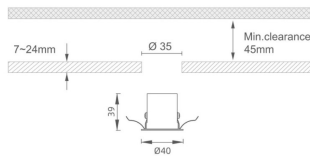

MINI 5

Downlight Lavov de la familia MINI con una potencia de 1W, CRI 90 y CCT 3000K, con una óptica de 24grados. con un flujo luminoso total de 69lm, y una eficacia luminosa de 69lm/W. Fabricado en Aluminio inyectado a presión y acabado en color Blanco . Driver ON/OFF.

Código artículo 86.D071.1321.01

Tipo de producto Indoor

Categoría Downlights

Familia MINI

Subfamilia MINI 5

Pictograms

Dimensions

Product dimensions (mm) Ø40*H39

Esquema

Producto

Potencia real (W) 1

Flujo luminoso real (lm) 69

Eficacia luminosa (lm/W) 69

Ángulo de apertura 24

Life time (h) 50000 h L80B10

IP 20