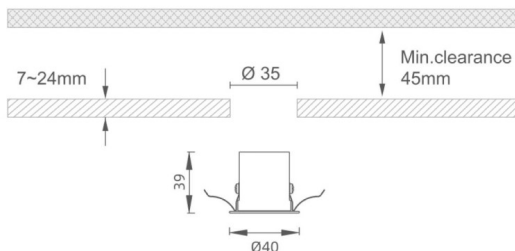

MINI 5

Downlight Lavov de la familia MINI con una potencia de 1W, CRI 90 y CCT 3000K, con una óptica de 24grados. con un flujo luminoso total de 69lm, y una eficacia luminosa de 69lm/W. Fabricado en Aluminio inyectado a presión y acabado en color Negro . Driver ON/OFF.

Dimensions

Product dimensions (mm) **Ø40*H39**

Esquema

Código artículo	86.D071.1321.02
Tipo de producto	Indoor
Categoría	Downlights
Familia	MINI
Subfamilia	MINI 5
Pictograms	

Producto	
Potencia real (W)	1
Flujo luminoso real (lm)	69
Eficacia luminosa (lm/W)	69
Ángulo de apertura	24
Life time (h)	50000 h L80B10
IP	20
Color	Negro
U. G. R	<19
Driver incluido	Si
Equipo	ON/OFF
Flicker Free	Si
Light source	LED
Type of LED	SMD
Temperatura de color (K)	3000
Consistencia de color (SDCM)	SDCM<3
CRI	90