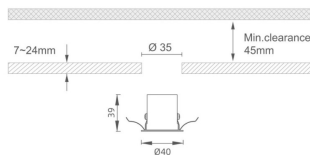

MINI 5

Downlight Lavov de la familia MINI con una potencia de 1W, CRI 90 y CCT 3000K, con una óptica de 24grados. con un flujo luminoso total de 69lm, y una eficacia luminosa de 69lm/W. Fabricado en Aluminio inyectado a presión y acabado en color Negro . Driver ON/OFF.

Código artículo 86.D071.1321.02

Tipo de producto Indoor

Categoría Downlights

Familia MINI

Subfamilia MINI 5

Pictograms

Dimensions

Product dimensions (mm) Ø40*H39

Esquema

Producto

Potencia real (W) 1

Flujo luminoso real (lm) 69

Eficacia luminosa (lm/W) 69

Ángulo de apertura 24

Life time (h) 50000 h L80B10

IP 20