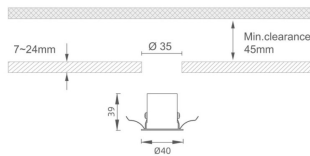

MINI 5

Downlight Lavov de la familia MINI con una potencia de 1W, CRI 90 y CCT 3000K, con una óptica de 24grados. con un flujo luminoso total de 69lm, y una eficacia luminosa de 69lm/W. Fabricado en Aluminio inyectado a presión y acabado en color Blanco . Driver DALI.

Código artículo 86.D071.1323.01

Tipo de producto Indoor

Categoría Downlights

Familia MINI

Subfamilia MINI 5

Pictograms

Dimensions

Product dimensions (mm) Ø40*H39

Esquema

Producto

Potencia real (W) 1

Flujo luminoso real (lm) 69

Eficacia luminosa (lm/W) 69

Ángulo de apertura 24

Life time (h) 50000 h L80B10

IP 20