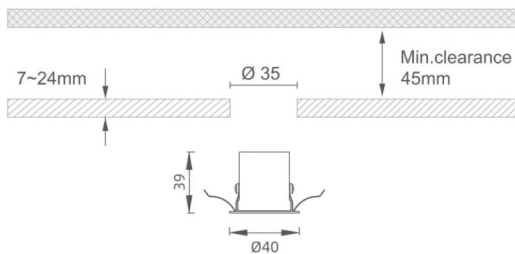

MINI 5

Downlight Lavov de la familia MINI con una potencia de 1W, CRI 90 y CCT 3000K, con una óptica de 24grados. con un flujo luminoso total de 69lm, y una eficacia luminosa de 69lm/W. Fabricado en Aluminio inyectado a presión y acabado en color Blanco . Driver DALI.

Dimensions

Product dimensions (mm) **Ø40*H39**

Esquema

Código artículo	86.D071.1323.01
Tipo de producto	Indoor
Categoría	Downlights
Familia	MINI
Subfamilia	MINI 5
Pictograms	

Producto	
Potencia real (W)	1
Flujo luminoso real (lm)	69
Eficacia luminosa (lm/W)	69
Ángulo de apertura	24
Life time (h)	50000 h L80B10
IP	20
Color	Blanco
U. G. R	<19
Driver incluido	Si
Equipo	DALI
Flicker Free	Si
Light source	LED
Type of LED	SMD
Temperatura de color (K)	3000
Consistencia de color (SDCM)	SDCM<3
CRI	90