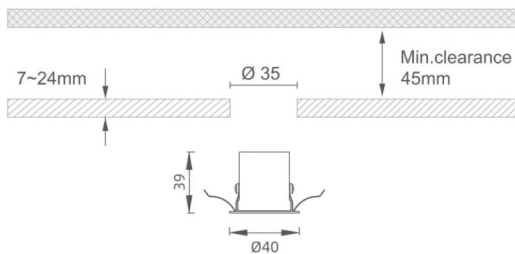

Esquema

Código artículo	86.D071.1323.02
Tipo de producto	Indoor
Categoría	Downlights
Familia	MINI
Subfamilia	MINI 5
Pictograms	

Producto	
Potencia real (W)	1
Flujo luminoso real (lm)	69
Eficacia luminosa (lm/W)	69
Ángulo de apertura	24
Tiempo de vida	50000 h L80B10
IP	20
Color	Negro
U. G. R	19
Driver incluido	Si
Equipo	DALI
Flicker Free	Si
Fuente de luz	LED
Tipo de LED	SMD
Temperatura de color (K)	3000
Consistencia de color (SDCM)	SDCM3
CRI	90