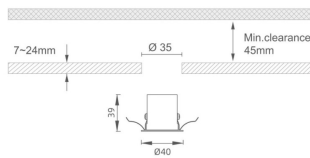

MINI 5

Downlight Lavov de la familia MINI con una potencia de 1W, CRI 90 y CCT 3000K, con una óptica de 24grados. con un flujo luminoso total de 69lm, y una eficacia luminosa de 69lm/W. Fabricado en Aluminio inyectado a presión y acabado en color Negro . Driver DALI.

Código artículo	86.D071.1323.02
Tipo de producto	Indoor
Categoría	Downlights
Familia	MINI
Subfamilia	MINI 5
Pictograms	

Dimensions

Product dimensions (mm) **Ø40*H39**

Esquema

Producto

Potencia real (W)	1
Flujo luminoso real (lm)	69
Eficacia luminosa (lm/W)	69
Ángulo de apertura	24
Life time (h)	50000 h L80B10
IP	20
Color	Negro
U. G. R	<19
Driver incluido	Si
Equipo	DALI
Flicker Free	Si
Light source	LED
Type of LED	SMD
Temperatura de color (K)	3000
Consistencia de color (SDCM)	SDCM<3
CRI	90