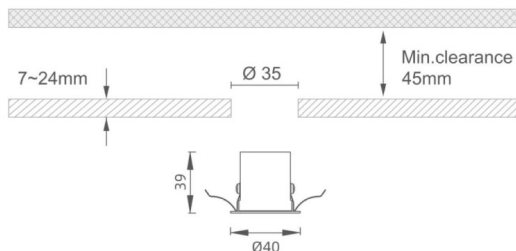

### MINI 5

Downlight Lavov de la familia MINI con una potencia de 1W, CRI 90 y CCT 3000K, con una óptica de 24grados. con un flujo luminoso total de 69lm, y una eficacia luminosa de 69lm/W. Fabricado en Aluminio inyectado a presión y acabado en color Negro . Driver DALI.

#### Dimensions

Product dimensions (mm) **Ø40\*H39**

#### Esquema

<b>Código artículo</b>	<b>86.D071.1323.02</b>
<b>Tipo de producto</b>	<b>Indoor</b>
<b>Categoría</b>	<b>Downlights</b>
<b>Familia</b>	<b>MINI</b>
<b>Subfamilia</b>	<b>MINI 5</b>
<b>Pictograms</b>	