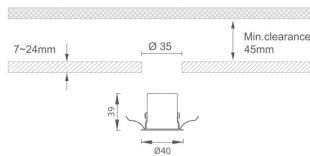

MINI 5

Downlight Lavov de la familia MINI con una potencia de 1W, CRI 90 y CCT 2700K, con una óptica de 36grados. con un flujo luminoso total de 70lm, y una eficacia luminosa de 70lm/W. Fabricado en Aluminio inyectado a presión y acabado en color Blanco . Driver ON/OFF.

Código artículo 86.D071.1331.01

Tipo de producto Indoor

Categoría Downlights

Familia MINI

Subfamilia MINI 5

Pictograms

Dimensions

Product dimensions (mm) Ø40*H39

Esquema

Producto

Potencia real (W) 1

Flujo luminoso real (lm) 70

Eficacia luminosa (lm/W) 70

Ángulo de apertura 36

Life time (h) 50000 h L80B10

IP 20