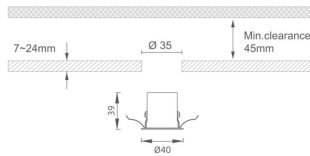

MINI 5

Downlight Lavov de la familia MINI con una potencia de 1W, CRI 90 y CCT 2700K, con una óptica de 36grados. con un flujo luminoso total de 70lm, y una eficacia luminosa de 70lm/W. Fabricado en Aluminio inyectado a presión y acabado en color Blanco . Driver ON/OFF.

Código artículo 86.D071.1331.01

Tipo de producto Indoor

Categoría Downlights

Familia MINI

Subfamilia MINI 5

Pictograms

Dimensions

Product dimensions (mm) Ø40*H39

Esquema

Producto

Potencia real (W) 1

Flujo luminoso real (lm) 70

Eficacia luminosa (lm/W) 70

Ángulo de apertura 36

Life time (h) 50000 h L80B10

IP 20