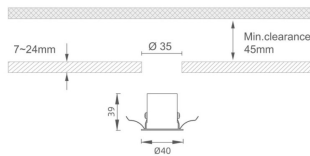

MINI 5

Downlight Lavov de la familia MINI con una potencia de 1W, CRI 90 y CCT 2700K, con una óptica de 36grados. con un flujo luminoso total de 70lm, y una eficacia luminosa de 70lm/W. Fabricado en Aluminio inyectado a presión y acabado en color Negro . Driver ON/OFF.

Código artículo 86.D071.1331.02

Tipo de producto Indoor

Categoría Downlights

Familia MINI

Subfamilia MINI 5

Pictograms

Dimensions

Product dimensions (mm) Ø40*H39

Esquema

Producto

Potencia real (W) 1

Flujo luminoso real (lm) 70

Eficacia luminosa (lm/W) 70

Ángulo de apertura 36

Life time (h) 50000 h L80B10

IP 20