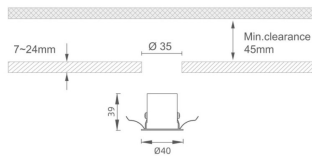

Esquema

Producto

Potencia real (W) 1

Flujo luminoso real (lm) 70

Eficacia luminosa (lm/W) 70

Ángulo de apertura 36

Life time (h) 50000 h L80B10

IP 20

Color Blanco

U. G. R <19

Driver incluido Si

Equipo DALI

Flicker Free Si

Light source LED

Type of LED SMD

Temperatura de color (K) 2700

Consistencia de color (SDCM) SDCM<3

CRI 90