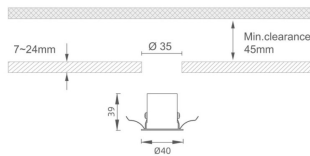

MINI 5

Downlight Lavov de la familia MINI con una potencia de 1W, CRI 90 y CCT 2700K, con una óptica de 36grados. con un flujo luminoso total de 70lm, y una eficacia luminosa de 70lm/W. Fabricado en Aluminio inyectado a presión y acabado en color Negro . Driver DALI.

Código artículo 86.D071.1333.02

Tipo de producto Indoor

Categoría Downlights

Familia MINI

Subfamilia MINI 5

Pictograms

Dimensions

Product dimensions (mm) Ø40*H39

Esquema

Producto

Potencia real (W) 1

Flujo luminoso real (lm) 70

Eficacia luminosa (lm/W) 70

Ángulo de apertura 36

Life time (h) 50000 h L80B10

IP 20