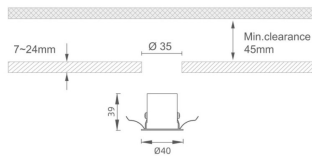

MINI 5

Downlight Lavov de la familia MINI con una potencia de 3W, CRI 90 y CCT 2700K, con una óptica de 15grados. con un flujo luminoso total de 134lm, y una eficacia luminosa de 44.666666666667lm/W. Fabricado en Aluminio inyectado a presión y acabado en color Blanco . Driver ON/OFF.

IP 20

Dimensions

Product dimensions (mm) **Ø40*H39**

Esquema

Producto

Potencia real (W)	3
--------------------------	----------

Flujo luminoso real (lm)	134
---------------------------------	------------

Eficacia luminosa (lm/W)	44.666666666667
---------------------------------	------------------------