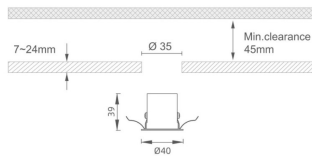

### MINI 5

Downlight Lavov de la familia MINI con una potencia de 3W, CRI 90 y CCT 2700K, con una óptica de 15grados. con un flujo luminoso total de 134lm, y una eficacia luminosa de 44.666666666667lm/W. Fabricado en Aluminio inyectado a presión y acabado en color Blanco . Driver ON/OFF.

### Dimensions

**Product dimensions (mm)** Ø40\*H39

### Producto

**Potencia real (W)** 3

**Flujo luminoso real (lm)** 134

**Eficacia luminosa (lm/W)** 44.666666666667

**Ángulo de apertura** 15

**Life time (h)** 50000 h L80B10

**IP** 20

**Color** Blanco