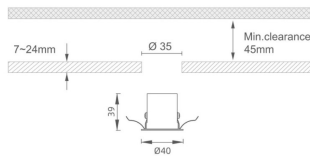

### MINI 5

Downlight Lavov de la familia MINI con una potencia de 3W, CRI 90 y CCT 2700K, con una óptica de 15grados. con un flujo luminoso total de 134lm, y una eficacia luminosa de 44.666666666667lm/W. Fabricado en Aluminio inyectado a presión y acabado en color Negro . Driver ON/OFF.

### Dimensions

**Product dimensions (mm)** Ø40\*H39

### Producto

**Potencia real (W)** 3

**Flujo luminoso real (lm)** 134

**Eficacia luminosa (lm/W)** 44.666666666667

**Ángulo de apertura** 15

**Life time (h)** 50000 h L80B10

**IP** 20

**Color** Negro