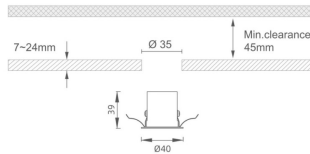

MINI 5

Downlight Lavov de la familia MINI con una potencia de 3W, CRI 90 y CCT 2700K, con una óptica de 15grados. con un flujo luminoso total de 134lm, y una eficacia luminosa de 44.666666666667lm/W. Fabricado en Aluminio inyectado a presión y acabado en color Negro . Driver ON/OFF.

Código artículo 86.D071.2211.02

Tipo de producto Indoor

Categoría Downlights

Familia MINI

Subfamilia MINI 5

Pictograms

Dimensions

Product dimensions (mm) Ø40*H39

Esquema

Producto

Potencia real (W) 3

Flujo luminoso real (lm) 134

Eficacia luminosa (lm/W) 44.666666666667

Ángulo de apertura 15

Life time (h) 50000 h L80B10

IP 20