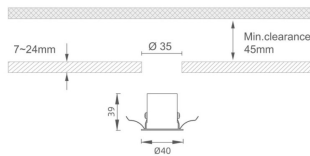

MINI 5

Downlight Lavov de la familia MINI con una potencia de 3W, CRI 90 y CCT 2700K, con una óptica de 15grados. con un flujo luminoso total de 134lm, y una eficacia luminosa de 44.666666666667lm/W. Fabricado en Aluminio inyectado a presión y acabado en color Negro . Driver ON/OFF.

Código artículo 86.D071.2211.02

Tipo de producto Indoor

Categoría Downlights

Familia MINI

Subfamilia MINI 5

Pictograms

Dimensions

Product dimensions (mm) Ø40*H39

Esquema

Producto

Potencia real (W) 3

Flujo luminoso real (lm) 134

Eficacia luminosa (lm/W) 44.666666666667

Ángulo de apertura 15

Life time (h) 50000 h L80B10

IP 20