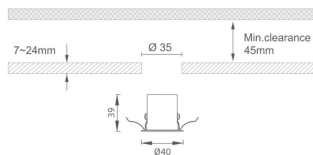

MINI 5

Downlight Lavov de la familia MINI con una potencia de 3W, CRI 90 y CCT 2700K, con una óptica de 15grados. con un flujo luminoso total de 134lm, y una eficacia luminosa de 44.6666666666667lm/W. Fabricado en Aluminio inyectado a presión y acabado en color Negro . Driver ON/OFF.

IP 20

Dimensions

Product dimensions (mm) **Ø40*H39**

Esquema

Producto

Potencia real (W)	3
--------------------------	----------

Flujo luminoso real (lm)	134
---------------------------------	------------

Eficacia luminosa (lm/W)	44.6666666666667
---------------------------------	-------------------------

Ángulo de apertura	15
---------------------------	-----------

Life time (h)	50000 h L80B10
----------------------	-----------------------

IP	20
-----------	-----------

Color	Negro
--------------	--------------