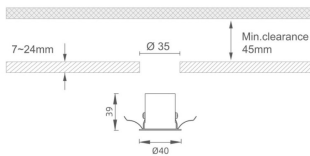

MINI 5

Downlight Lavov de la familia MINI con una potencia de 3W, CRI 90 y CCT 2700K, con una óptica de 15grados. con un flujo luminoso total de 134lm, y una eficacia luminosa de 44.666666666667lm/W. Fabricado en Aluminio inyectado a presión y acabado en color Blanco . Driver DALI.

Código artículo 86.D071.2213.01

Tipo de producto Indoor

Categoría Downlights

Familia MINI

Subfamilia MINI 5

Pictograms

Dimensions

Product dimensions (mm) Ø40*H39

Esquema

Producto

Potencia real (W) 3

Flujo luminoso real (lm) 134

Eficacia luminosa (lm/W) 44.666666666667

Ángulo de apertura 15

Life time (h) 50000 h L80B10

IP 20