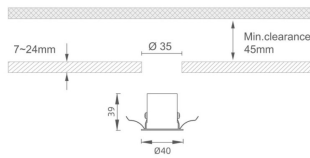

MINI 5

Downlight Lavov de la familia MINI con una potencia de 3W, CRI 90 y CCT 2700K, con una óptica de 15grados. con un flujo luminoso total de 134lm, y una eficacia luminosa de 44.666666666667lm/W. Fabricado en Aluminio inyectado a presión y acabado en color Blanco . Driver DALI.

Código artículo 86.D071.2213.01

Tipo de producto Indoor

Categoría Downlights

Familia MINI

Subfamilia MINI 5

Pictograms

Dimensions

Product dimensions (mm) Ø40*H39

Esquema

Producto

Potencia real (W) 3

Flujo luminoso real (lm) 134

Eficacia luminosa (lm/W) 44.666666666667

Ángulo de apertura 15

Life time (h) 50000 h L80B10

IP 20