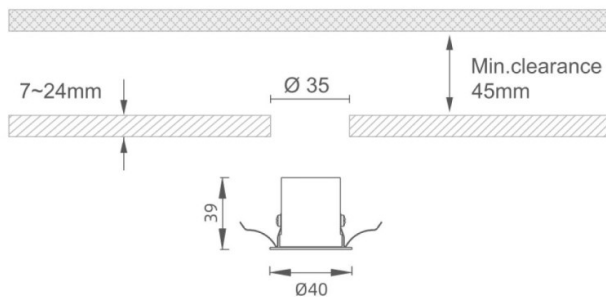

MINI 5

Downlight Lavov de la familia MINI con una potencia de 3W, CRI 90 y CCT 2700K, con una óptica de 15grados. con un flujo luminoso total de 134lm, y una eficacia luminosa de 44.666666666667lm/W. Fabricado en Aluminio inyectado a presión y acabado en color Negro . Driver DALI.

Código artículo	86.D071.2213.02
Tipo de producto	Indoor
Categoría	Downlights
Familia	MINI
Subfamilia	MINI 5
Pictograms	

Dimensions

Product dimensions (mm) **Ø40*H39**

Esquema

Producto	
Potencia real (W)	3
Flujo luminoso real (lm)	134
Eficacia luminosa (lm/W)	44.666666666667
Ángulo de apertura	15
Life time (h)	50000 h L80B10
IP	20
Color	Negro
U. G. R	<19
Driver incluido	Si
Equipo	DALI
Flicker Free	Si
Light source	LED
Type of LED	SMD
Temperatura de color (K)	2700
Consistencia de color (SDCM)	SDCM<3
CRI	90