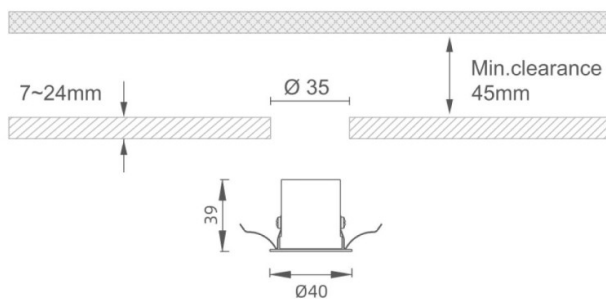

MINI 5

Downlight Lavov de la familia MINI con una potencia de 3W, CRI 90 y CCT 2700K, con una óptica de 15grados. con un flujo luminoso total de 134lm, y una eficacia luminosa de 44.666666666667lm/W. Fabricado en Aluminio inyectado a presión y acabado en color Negro . Driver DALI.

Código artículo	86.D071.2213.02
Tipo de producto	Indoor
Categoría	Downlights
Familia	MINI
Subfamilia	MINI 5
Pictograms	

Dimensions

Product dimensions (mm) **Ø40*H39**

Esquema

Producto	
Potencia real (W)	3
Flujo luminoso real (lm)	134
Eficacia luminosa (lm/W)	44.666666666667
Ángulo de apertura	15
Life time (h)	50000 h L80B10
IP	20
Color	Negro
U. G. R	<19
Driver incluido	Si
Equipo	DALI
Flicker Free	Si
Light source	LED
Type of LED	SMD
Temperatura de color (K)	2700
Consistencia de color (SDCM)	SDCM<3
CRI	90