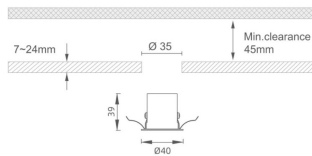

MINI 5

Downlight Lavov de la familia MINI con una potencia de 3W, CRI 90 y CCT 2700K, con una óptica de 24grados. con un flujo luminoso total de 159lm, y una eficacia luminosa de 53lm/W. Fabricado en Aluminio inyectado a presión y acabado en color Blanco . Driver ON/OFF.

Código artículo 86.D071.2221.01

Tipo de producto Indoor

Categoría Downlights

Familia MINI

Subfamilia MINI 5

Pictograms

Dimensions

Product dimensions (mm) Ø40*H39

Esquema

Producto

Potencia real (W) 3

Flujo luminoso real (lm) 159

Eficacia luminosa (lm/W) 53

Ángulo de apertura 24

Life time (h) 50000 h L80B10

IP 20