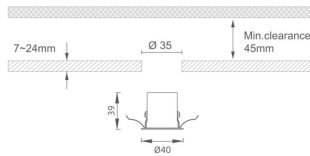

MINI 5

Downlight Lavov de la familia MINI con una potencia de 3W, CRI 90 y CCT 2700K, con una óptica de 24grados. con un flujo luminoso total de 159lm, y una eficacia luminosa de 53lm/W. Fabricado en Aluminio inyectado a presión y acabado en color Blanco . Driver ON/OFF.

Código artículo 86.D071.2221.01

Tipo de producto Indoor

Categoría Downlights

Familia MINI

Subfamilia MINI 5

Pictograms

Dimensions

Product dimensions (mm) Ø40*H39

Esquema

Producto

Potencia real (W) 3

Flujo luminoso real (lm) 159

Eficacia luminosa (lm/W) 53

Ángulo de apertura 24

Life time (h) 50000 h L80B10

IP 20