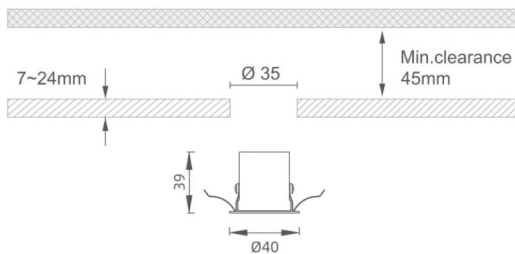

Esquema

Código artículo	86.D071.2221.01
Tipo de producto	Indoor
Categoría	Downlights
Familia	MINI
Subfamilia	MINI 5
Pictograms	

Producto	
Potencia real (W)	3
Flujo luminoso real (lm)	159
Eficacia luminosa (lm/W)	53
Ángulo de apertura	24
Life time (h)	50000 h L80B10
IP	20
Color	Blanco
U. G. R	<19
Driver incluido	Si
Equipo	ON/OFF
Flicker Free	Si
Light source	LED
Type of LED	SMD
Temperatura de color (K)	2700
Consistencia de color (SDCM)	SDCM<3
CRI	90