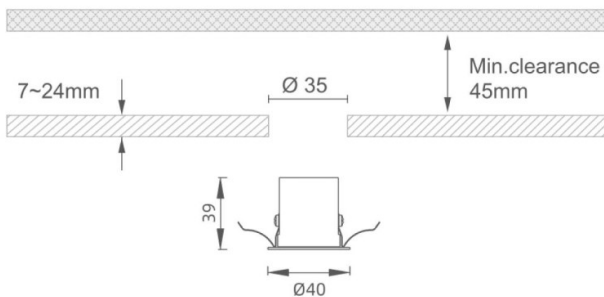

MINI 5

Downlight Lavov de la familia MINI con una potencia de 3W, CRI 90 y CCT 2700K, con una óptica de 24grados. con un flujo luminoso total de 159lm, y una eficacia luminosa de 53lm/W. Fabricado en Aluminio inyectado a presión y acabado en color Blanco . Driver ON/OFF.

Código artículo	86.D071.2221.01
Tipo de producto	Indoor
Categoría	Downlights
Familia	MINI
Subfamilia	MINI 5
Pictograms	

Dimensions

Product dimensions (mm) **Ø40*H39**

Esquema

Producto	
Potencia real (W)	3
Flujo luminoso real (lm)	159
Eficacia luminosa (lm/W)	53
Ángulo de apertura	24
Life time (h)	50000 h L80B10
IP	20
Color	Blanco
U. G. R	<19
Driver incluido	Si
Equipo	ON/OFF
Flicker Free	Si
Light source	LED
Type of LED	SMD
Temperatura de color (K)	2700
Consistencia de color (SDCM)	SDCM<3
CRI	90