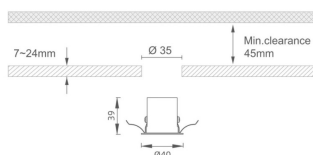

MINI 5

Downlight Lavov de la familia MINI con una potencia de 3W, CRI 90 y CCT 2700K, con una óptica de 24grados. con un flujo luminoso total de 159lm, y una eficacia luminosa de 53lm/W. Fabricado en Aluminio inyectado a presión y acabado en color Negro . Driver ON/OFF.

Código artículo 86.D071.2221.02

Tipo de producto Indoor

Categoría Downlights

Familia MINI

Subfamilia MINI 5

Pictograms

Dimensions

Product dimensions (mm) Ø40*H39

Esquema

Producto

Potencia real (W) 3

Flujo luminoso real (lm) 159

Eficacia luminosa (lm/W) 53

Ángulo de apertura 24

Life time (h) 50000 h L80B10

IP 20