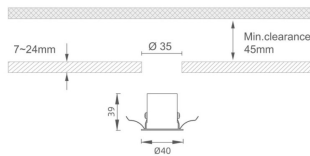

MINI 5

Downlight Lavov de la familia MINI con una potencia de 3W, CRI 90 y CCT 2700K, con una óptica de 24grados. con un flujo luminoso total de 159lm, y una eficacia luminosa de 53lm/W. Fabricado en Aluminio inyectado a presión y acabado en color Blanco . Driver DALI.

Código artículo 86.D071.2223.01

Tipo de producto Indoor

Categoría Downlights

Familia MINI

Subfamilia MINI 5

Pictograms

Dimensions

Product dimensions (mm) Ø40*H39

Esquema

Producto

Potencia real (W) 3

Flujo luminoso real (lm) 159

Eficacia luminosa (lm/W) 53

Ángulo de apertura 24

Life time (h) 50000 h L80B10

IP 20