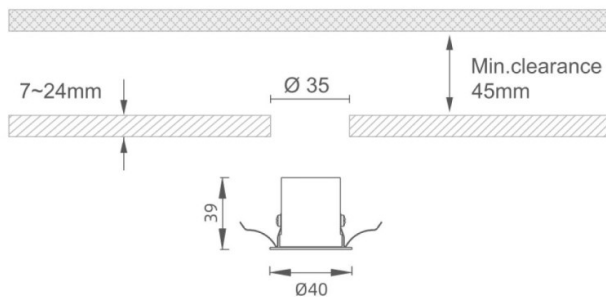

MINI 5

Downlight Lavov de la familia MINI con una potencia de 3W, CRI 90 y CCT 2700K, con una óptica de 24grados. con un flujo luminoso total de 159lm, y una eficacia luminosa de 53lm/W. Fabricado en Aluminio inyectado a presión y acabado en color Blanco . Driver DALI.

Código artículo	86.D071.2223.01
Tipo de producto	Indoor
Categoría	Downlights
Familia	MINI
Subfamilia	MINI 5
Pictograms	

Dimensions

Product dimensions (mm) **Ø40*H39**

Esquema

Producto	
Potencia real (W)	3
Flujo luminoso real (lm)	159
Eficacia luminosa (lm/W)	53
Ángulo de apertura	24
Life time (h)	50000 h L80B10
IP	20
Color	Blanco
U. G. R	<19
Driver incluido	Si
Equipo	DALI
Flicker Free	Si
Light source	LED
Type of LED	SMD
Temperatura de color (K)	2700
Consistencia de color (SDCM)	SDCM<3
CRI	90