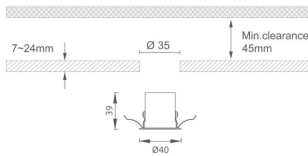

MINI 5

Downlight Lavov de la familia MINI con una potencia de 3W, CRI 90 y CCT 2700K, con una óptica de 24grados. con un flujo luminoso total de 159lm, y una eficacia luminosa de 53lm/W. Fabricado en Aluminio inyectado a presión y acabado en color Blanco . Driver DALI.

Código artículo 86.D071.2223.01

Tipo de producto Indoor

Categoría Downlights

Familia MINI

Subfamilia MINI 5

Pictograms

Dimensions

Product dimensions (mm) Ø40*H39

Esquema

Producto

Potencia real (W) 3

Flujo luminoso real (lm) 159

Eficacia luminosa (lm/W) 53

Ángulo de apertura 24

Life time (h) 50000 h L80B10

IP 20