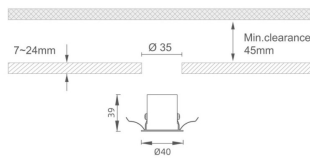

MINI 5

Downlight Lavov de la familia MINI con una potencia de 3W, CRI 90 y CCT 2700K, con una óptica de 24grados. con un flujo luminoso total de 159lm, y una eficacia luminosa de 53lm/W. Fabricado en Aluminio inyectado a presión y acabado en color Negro . Driver DALI.

Código artículo 86.D071.2223.02

Tipo de producto Indoor

Categoría Downlights

Familia MINI

Subfamilia MINI 5

Pictograms

Dimensions

Product dimensions (mm) Ø40*H39

Esquema

Producto

Potencia real (W) 3

Flujo luminoso real (lm) 159

Eficacia luminosa (lm/W) 53

Ángulo de apertura 24

Life time (h) 50000 h L80B10

IP 20