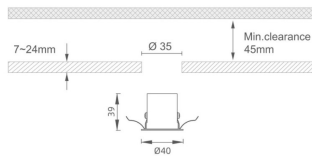

MINI 5

Downlight Lavov de la familia MINI con una potencia de 3W, CRI 90 y CCT 2700K, con una óptica de 24grados. con un flujo luminoso total de 159lm, y una eficacia luminosa de 53lm/W. Fabricado en Aluminio inyectado a presión y acabado en color Negro . Driver DALI.

Código artículo 86.D071.2223.02

Tipo de producto Indoor

Categoría Downlights

Familia MINI

Subfamilia MINI 5

Pictograms

Dimensions

Product dimensions (mm) Ø40*H39

Esquema

Producto

Potencia real (W) 3

Flujo luminoso real (lm) 159

Eficacia luminosa (lm/W) 53

Ángulo de apertura 24

Life time (h) 50000 h L80B10

IP 20