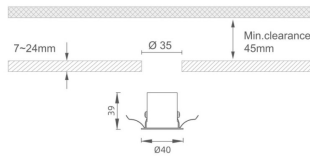

MINI 5

Downlight Lavov de la familia MINI con una potencia de 3W, CRI 90 y CCT 2700K, con una óptica de 36grados. con un flujo luminoso total de 140lm, y una eficacia luminosa de 46.666666666667lm/W. Fabricado en Aluminio inyectado a presión y acabado en color Blanco . Driver ON/OFF.

Código artículo 86.D071.2231.01

Tipo de producto Indoor

Categoría Downlights

Familia MINI

Subfamilia MINI 5

Pictograms

Dimensions

Product dimensions (mm) Ø40*H39

Esquema

Producto

Potencia real (W) 3

Flujo luminoso real (lm) 140

Eficacia luminosa (lm/W) 46.666666666667

Ángulo de apertura 36

Life time (h) 50000 h L80B10

IP 20