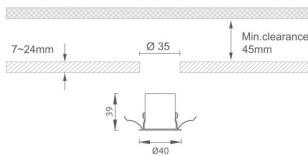

MINI 5

Downlight Lavov de la familia MINI con una potencia de 3W, CRI 90 y CCT 2700K, con una óptica de 36grados. con un flujo luminoso total de 140lm, y una eficacia luminosa de 46.666666666667lm/W. Fabricado en Aluminio inyectado a presión y acabado en color Negro . Driver ON/OFF.

Código artículo 86.D071.2231.02

Tipo de producto Indoor

Categoría Downlights

Familia MINI

Subfamilia MINI 5

Pictograms

Dimensions

Product dimensions (mm) Ø40*H39

Esquema

Producto

Potencia real (W) 3

Flujo luminoso real (lm) 140

Eficacia luminosa (lm/W) 46.666666666667

Ángulo de apertura 36

Life time (h) 50000 h L80B10

IP 20