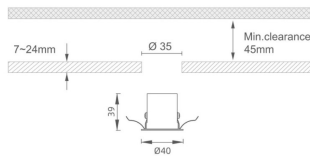

MINI 5

Downlight Lavov de la familia MINI con una potencia de 3W, CRI 90 y CCT 2700K, con una óptica de 36grados. con un flujo luminoso total de 140lm, y una eficacia luminosa de 46.666666666667lm/W. Fabricado en Aluminio inyectado a presión y acabado en color Negro . Driver ON/OFF.

Código artículo 86.D071.2231.02

Tipo de producto Indoor

Categoría Downlights

Familia MINI

Subfamilia MINI 5

Pictograms

Dimensions

Product dimensions (mm) Ø40*H39

Esquema

Producto

Potencia real (W) 3

Flujo luminoso real (lm) 140

Eficacia luminosa (lm/W) 46.666666666667

Ángulo de apertura 36

Life time (h) 50000 h L80B10

IP 20