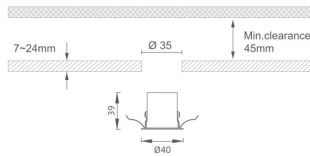

MINI 5

Downlight Lavov de la familia MINI con una potencia de 3W, CRI 90 y CCT 2700K, con una óptica de 36grados. con un flujo luminoso total de 140lm, y una eficacia luminosa de 46.666666666667lm/W. Fabricado en Aluminio inyectado a presión y acabado en color Negro . Driver ON/OFF.

Código artículo	86.D071.2231.02
Tipo de producto	Indoor
Categoría	Downlights
Familia	MINI
Subfamilia	MINI 5
Pictograms	

Dimensions

Product dimensions (mm) **Ø40*H39**

Esquema

Producto

Potencia real (W)	3
Flujo luminoso real (lm)	140
Eficacia luminosa (lm/W)	46.666666666667
Ángulo de apertura	36
Life time (h)	50000 h L80B10
IP	20
Color	Negro
U. G. R	<19
Driver incluido	Si
Equipo	ON/OFF
Flicker Free	Si
Light source	LED
Type of LED	SMD
Temperatura de color (K)	2700
Consistencia de color (SDCM)	SDCM<3
CRI	90