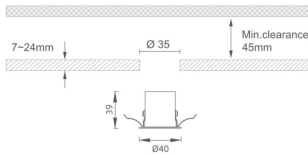

MINI 5

Downlight Lavov de la familia MINI con una potencia de 3W, CRI 90 y CCT 2700K, con una óptica de 36grados. con un flujo luminoso total de 140lm, y una eficacia luminosa de 46.666666666667lm/W. Fabricado en Aluminio inyectado a presión y acabado en color Negro . Driver ON/OFF.

Código artículo 86.D071.2231.02

Tipo de producto Indoor

Categoría Downlights

Familia MINI

Subfamilia MINI 5

Pictograms

Dimensions

Product dimensions (mm) Ø40*H39

Esquema

Producto

Potencia real (W) 3

Flujo luminoso real (lm) 140

Eficacia luminosa (lm/W) 46.666666666667

Ángulo de apertura 36

Life time (h) 50000 h L80B10

IP 20