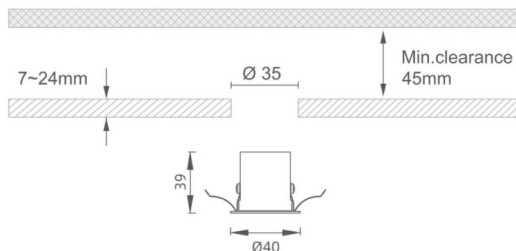

MINI 5

Downlight Lavov de la familia MINI con una potencia de 3W, CRI 90 y CCT 2700K, con una óptica de 36grados. con un flujo luminoso total de 140lm, y una eficacia luminosa de 46.666666666667lm/W. Fabricado en Aluminio inyectado a presión y acabado en color Negro . Driver ON/OFF.

Código artículo	86.D071.2231.02
Tipo de producto	Indoor
Categoría	Downlights
Familia	MINI
Subfamilia	MINI 5
Pictograms	

Dimensions

Product dimensions (mm) **Ø40*H39**

Esquema

Producto	
Potencia real (W)	3
Flujo luminoso real (lm)	140
Eficacia luminosa (lm/W)	46.666666666667
Ángulo de apertura	36
Life time (h)	50000 h L80B10
IP	20
Color	Negro
U. G. R	<19
Driver incluido	Si
Equipo	ON/OFF
Flicker Free	Si
Light source	LED
Type of LED	SMD
Temperatura de color (K)	2700
Consistencia de color (SDCM)	SDCM<3
CRI	90