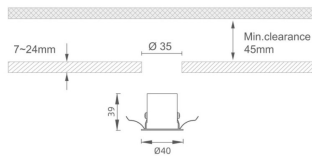

MINI 5

Downlight Lavov de la familia MINI con una potencia de 3W, CRI 90 y CCT 3000K, con una óptica de 15grados. con un flujo luminoso total de 134lm, y una eficacia luminosa de 44.666666666667lm/W. Fabricado en Aluminio inyectado a presión y acabado en color Blanco . Driver ON/OFF.

Código artículo 86.D071.2311.01

Tipo de producto Indoor

Categoría Downlights

Familia MINI

Subfamilia MINI 5

Pictograms

Dimensions

Product dimensions (mm) Ø40*H39

Esquema

Producto

Potencia real (W) 3

Flujo luminoso real (lm) 134

Eficacia luminosa (lm/W) 44.666666666667

Ángulo de apertura 15

Life time (h) 50000 h L80B10

IP 20