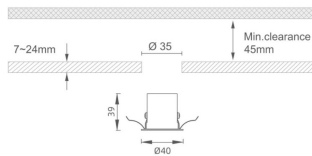

### MINI 5

Downlight Lavov de la familia MINI con una potencia de 3W, CRI 90 y CCT 3000K, con una óptica de 15grados. con un flujo luminoso total de 134lm, y una eficacia luminosa de 44.666666666667lm/W. Fabricado en Aluminio inyectado a presión y acabado en color Blanco . Driver ON/OFF.

### Dimensions

**Product dimensions (mm)** Ø40\*H39

### Producto

**Potencia real (W)** 3

**Flujo luminoso real (lm)** 134

**Eficacia luminosa (lm/W)** 44.666666666667

**Ángulo de apertura** 15

**Life time (h)** 50000 h L80B10

**IP** 20

**Color** Blanco