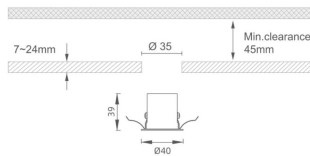

MINI 5

Downlight Lavov de la familia MINI con una potencia de 3W, CRI 90 y CCT 3000K, con una óptica de 15grados. con un flujo luminoso total de 134lm, y una eficacia luminosa de 44.666666666667lm/W. Fabricado en Aluminio inyectado a presión y acabado en color Negro . Driver ON/OFF.

Código artículo	86.D071.2311.02
Tipo de producto	Indoor
Categoría	Downlights
Familia	MINI
Subfamilia	MINI 5
Pictograms	     

Dimensions

Product dimensions (mm) **Ø40*H39**

Esquema

Producto

Potencia real (W)	3
Flujo luminoso real (lm)	134
Eficacia luminosa (lm/W)	44.666666666667
Ángulo de apertura	15
Life time (h)	50000 h L80B10
IP	20
Color	Negro
U. G. R	<19
Driver incluido	Si
Equipo	ON/OFF
Flicker Free	Si
Light source	LED
Type of LED	SMD
Temperatura de color (K)	3000
Consistencia de color (SDCM)	SDCM<3
CRI	90