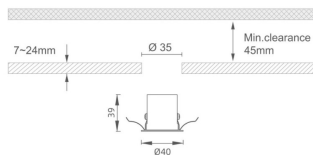

### MINI 5

Downlight Lavov de la familia MINI con una potencia de 3W, CRI 90 y CCT 3000K, con una óptica de 15grados. con un flujo luminoso total de 134lm, y una eficacia luminosa de 44.666666666667lm/W. Fabricado en Aluminio inyectado a presión y acabado en color Negro . Driver ON/OFF.

### Dimensions

**Product dimensions (mm)** Ø40\*H39

### Producto

**Potencia real (W)** 3

**Flujo luminoso real (lm)** 134

**Eficacia luminosa (lm/W)** 44.666666666667

**Ángulo de apertura** 15

**Life time (h)** 50000 h L80B10

**IP** 20

**Color** Negro