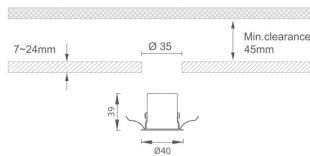

MINI 5

Downlight Lavov de la familia MINI con una potencia de 3W, CRI 90 y CCT 3000K, con una óptica de 15grados. con un flujo luminoso total de 134lm, y una eficacia luminosa de 44.666666666667lm/W. Fabricado en Aluminio inyectado a presión y acabado en color Blanco . Driver DALI.

Código artículo 86.D071.2313.01

Tipo de producto Indoor

Categoría Downlights

Familia MINI

Subfamilia MINI 5

Pictograms

Dimensions

Product dimensions (mm) Ø40*H39

Esquema

Producto

Potencia real (W) 3

Flujo luminoso real (lm) 134

Eficacia luminosa (lm/W) 44.666666666667

Ángulo de apertura 15

Life time (h) 50000 h L80B10

IP 20