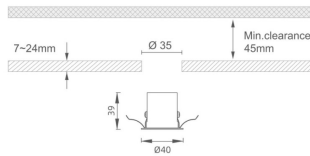

MINI 5

Downlight Lavov de la familia MINI con una potencia de 3W, CRI 90 y CCT 3000K, con una óptica de 24grados. con un flujo luminoso total de 159lm, y una eficacia luminosa de 53lm/W. Fabricado en Aluminio inyectado a presión y acabado en color Negro . Driver ON/OFF.

Código artículo 86.D071.2321.02

Tipo de producto Indoor

Categoría Downlights

Familia MINI

Subfamilia MINI 5

Pictograms

Dimensions

Product dimensions (mm) Ø40*H39

Esquema

Producto

Potencia real (W) 3

Flujo luminoso real (lm) 159

Eficacia luminosa (lm/W) 53

Ángulo de apertura 24

Life time (h) 50000 h L80B10

IP 20