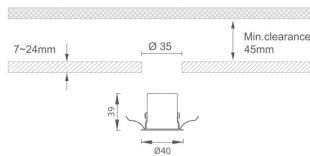

MINI 5

Downlight Lavov de la familia MINI con una potencia de 3W, CRI 90 y CCT 3000K, con una óptica de 24grados. con un flujo luminoso total de 159lm, y una eficacia luminosa de 53lm/W. Fabricado en Aluminio inyectado a presión y acabado en color Negro . Driver ON/OFF.

Código artículo 86.D071.2321.02

Tipo de producto Indoor

Categoría Downlights

Familia MINI

Subfamilia MINI 5

Pictograms

Dimensions

Product dimensions (mm) Ø40*H39

Esquema

Producto

Potencia real (W) 3

Flujo luminoso real (lm) 159

Eficacia luminosa (lm/W) 53

Ángulo de apertura 24

Life time (h) 50000 h L80B10

IP 20