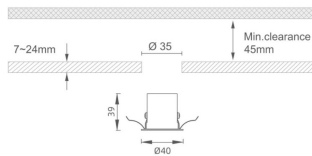

MINI 5

Downlight Lavov de la familia MINI con una potencia de 3W, CRI 90 y CCT 3000K, con una óptica de 24grados. con un flujo luminoso total de 159lm, y una eficacia luminosa de 53lm/W. Fabricado en Aluminio inyectado a presión y acabado en color Blanco . Driver DALI.

Código artículo 86.D071.2323.01

Tipo de producto Indoor

Categoría Downlights

Familia MINI

Subfamilia MINI 5

Pictograms

Dimensions

Product dimensions (mm) Ø40*H39

Esquema

Producto

Potencia real (W) 3

Flujo luminoso real (lm) 159

Eficacia luminosa (lm/W) 53

Ángulo de apertura 24

Life time (h) 50000 h L80B10

IP 20