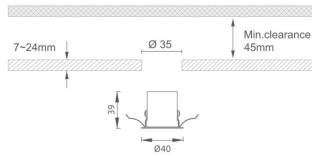

MINI 5

Downlight Lavov de la familia MINI con una potencia de 3W, CRI 90 y CCT 3000K, con una óptica de 24grados. con un flujo luminoso total de 159lm, y una eficacia luminosa de 53lm/W. Fabricado en Aluminio inyectado a presión y acabado en color Blanco . Driver DALI.

Código artículo 86.D071.2323.01

Tipo de producto Indoor

Categoría Downlights

Familia MINI

Subfamilia MINI 5

Pictograms

Dimensions

Product dimensions (mm) Ø40*H39

Esquema

Producto

Potencia real (W) 3

Flujo luminoso real (lm) 159

Eficacia luminosa (lm/W) 53

Ángulo de apertura 24

Life time (h) 50000 h L80B10

IP 20