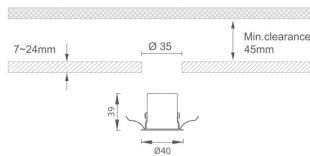

MINI 5

Downlight Lavov de la familia MINI con una potencia de 3W, CRI 90 y CCT 2700K, con una óptica de 36grados. con un flujo luminoso total de 140lm, y una eficacia luminosa de 46.666666666667lm/W. Fabricado en Aluminio inyectado a presión y acabado en color Blanco . Driver ON/OFF.

Código artículo 86.D071.2331.01

Tipo de producto Indoor

Categoría Downlights

Familia MINI

Subfamilia MINI 5

Pictograms

Dimensions

Product dimensions (mm) Ø40*H39

Esquema

Producto

Potencia real (W) 3

Flujo luminoso real (lm) 140

Eficacia luminosa (lm/W) 46.666666666667

Ángulo de apertura 36

Life time (h) 50000 h L80B10

IP 20