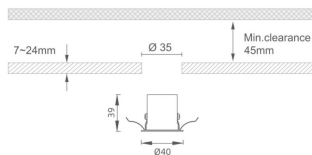

MINI 5

Downlight Lavov de la familia MINI con una potencia de 3W, CRI 90 y CCT 2700K, con una óptica de 36grados. con un flujo luminoso total de 140lm, y una eficacia luminosa de 46.666666666667lm/W. Fabricado en Aluminio inyectado a presión y acabado en color Blanco . Driver ON/OFF.

Código artículo 86.D071.2331.01

Tipo de producto Indoor

Categoría Downlights

Familia MINI

Subfamilia MINI 5

Pictograms

Dimensions

Product dimensions (mm) Ø40*H39

Esquema

Producto

Potencia real (W) 3

Flujo luminoso real (lm) 140

Eficacia luminosa (lm/W) 46.666666666667

Ángulo de apertura 36

Life time (h) 50000 h L80B10

IP 20