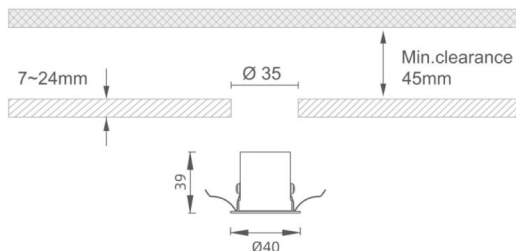

MINI 5

Downlight Lavov de la familia MINI con una potencia de 3W, CRI 90 y CCT 2700K, con una óptica de 36grados. con un flujo luminoso total de 140lm, y una eficacia luminosa de 46.666666666667lm/W. Fabricado en Aluminio inyectado a presión y acabado en color Negro . Driver ON/OFF.

Código artículo	86.D071.2331.02
Tipo de producto	Indoor
Categoría	Downlights
Familia	MINI
Subfamilia	MINI 5
Pictograms	

Dimensions

Product dimensions (mm) **Ø40*H39**

Esquema

Producto	
Potencia real (W)	3
Flujo luminoso real (lm)	140
Eficacia luminosa (lm/W)	46.666666666667
Ángulo de apertura	36
Life time (h)	50000 h L80B10
IP	20
Color	Negro
U. G. R	<19
Driver incluido	Si
Equipo	ON/OFF
Flicker Free	Si
Light source	LED
Type of LED	SMD
Temperatura de color (K)	2700
Consistencia de color (SDCM)	SDCM<3
CRI	90